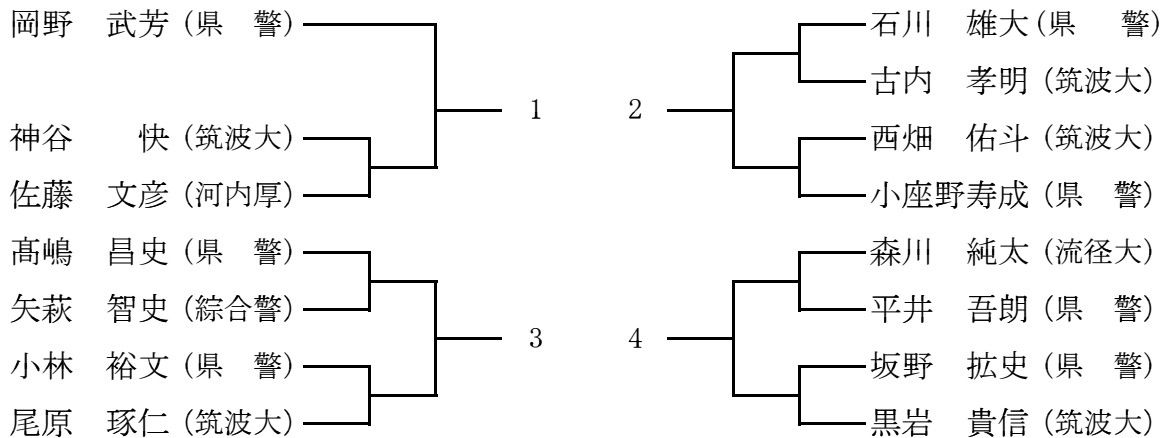

平成25年度 県民総合体育大会兼第68回国民体育大会
茨城県選手選考会柔道競技（成年男女）

平成25年7月7日（日）
茨城県武道館

組 合 せ

第1試合場（奥側）

男子重量級（90kgを越える者）