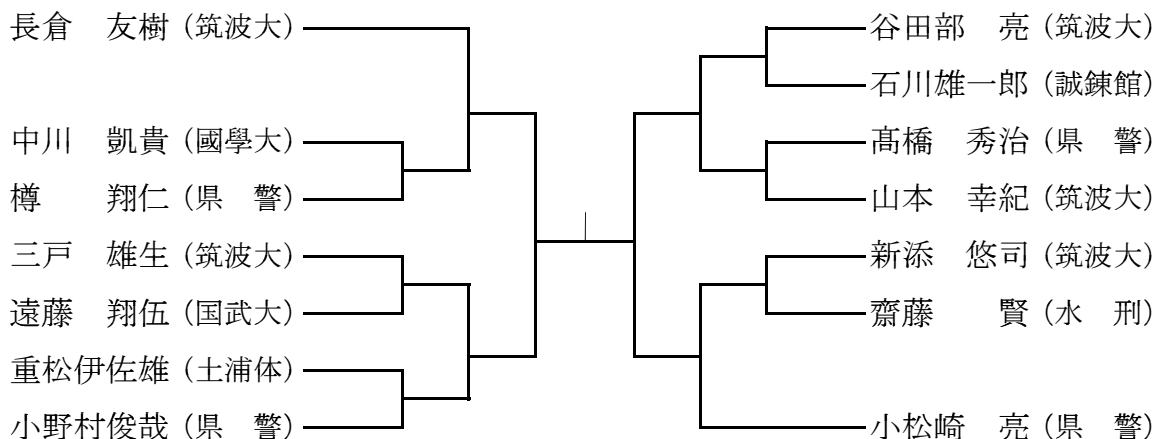

第2試合場（入口側）

男子軽中量級（60kgを超え～73kg以下の者）

男子軽量級（60kg以下の者）

女子軽量級（52kg以下の者）

		1	2	3	4	勝	負	順位
1	深見利佐子 (筑波大)							
2	饒平名知子 (筑波大)							
3	石松 千奈 (筑波大)							
4	石川 秀美 (県警)							

第一試合 1—2
 第二試合 3—4
 第三試合 1—3
 第四試合 2—4
 第五試合 1—4
 第六試合 2—3