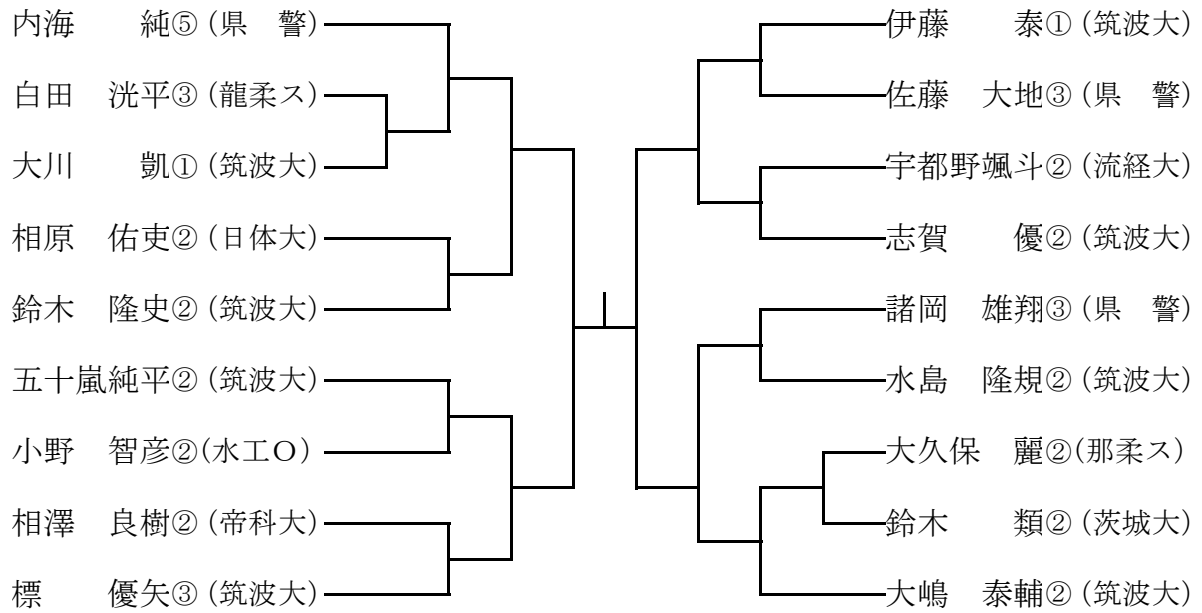

平成26年度 県民総合体育大会兼第69回国民体育大会

茨城県選手選考会(柔道競技)組合せ

平成26年5月3日(土)
茨城県武道館

第1試合場(奥側)

男子重量級 (90kgを越える者)

男子中量級 (73kgを超え～90kg以下の者)

○は段位を表示しています。

第2試合場 (入口側)

男子軽中量級 (60kgを超え～73kg以下の者)

男子軽量級 (60kg以下の者)

女子軽量級 (52kg以下の者)

女子中量級 (52kgを超え～70kg以下の者)

女子重量級 (70kgを超える者)

○は段位を表示しています。