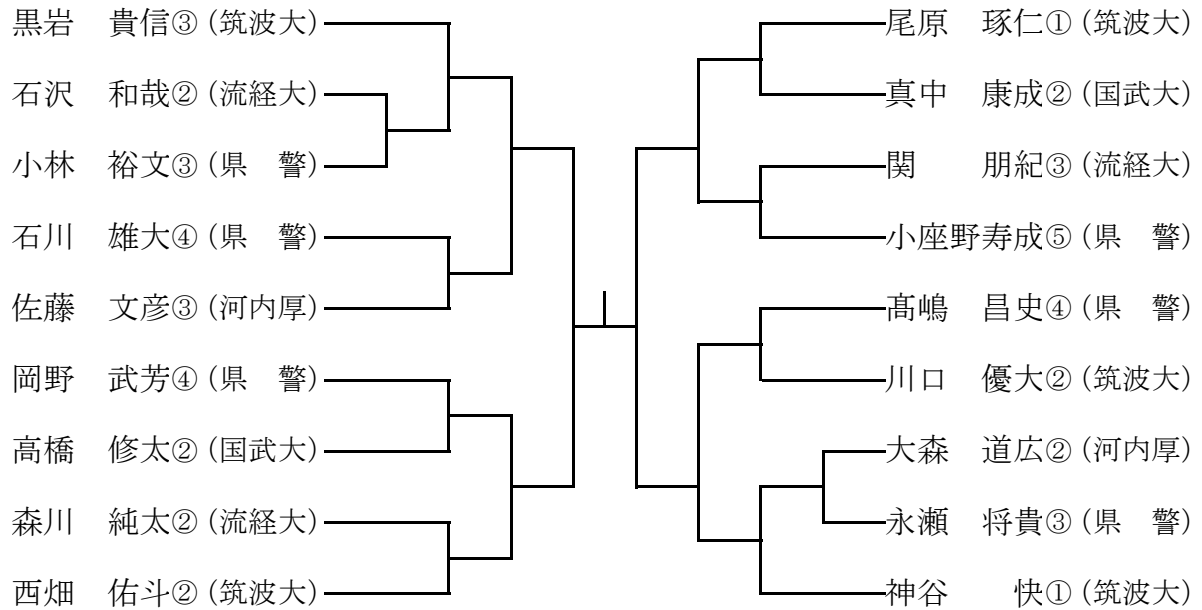

平成26年度 県民総合体育大会兼第69回国民体育大会

茨城県選手選考会(柔道競技)組合せ

平成26年5月3日(土)
茨城県武道館

第1試合場(奥側)

男子重量級 (90kgを越える者)

男子中量級 (73kgを超え～90kg以下の者)

○は段位を表示しています。

第2試合場 (入口側)

男子軽中量級 (60kgを超え～73kg以下の者)

男子軽量級 (60kg以下の者)

女子軽量級 (52kg以下の者)

女子中量級 (52kgを超え～70kg以下の者)

女子重量級 (70kgを超える者)

○は段位を表示しています。