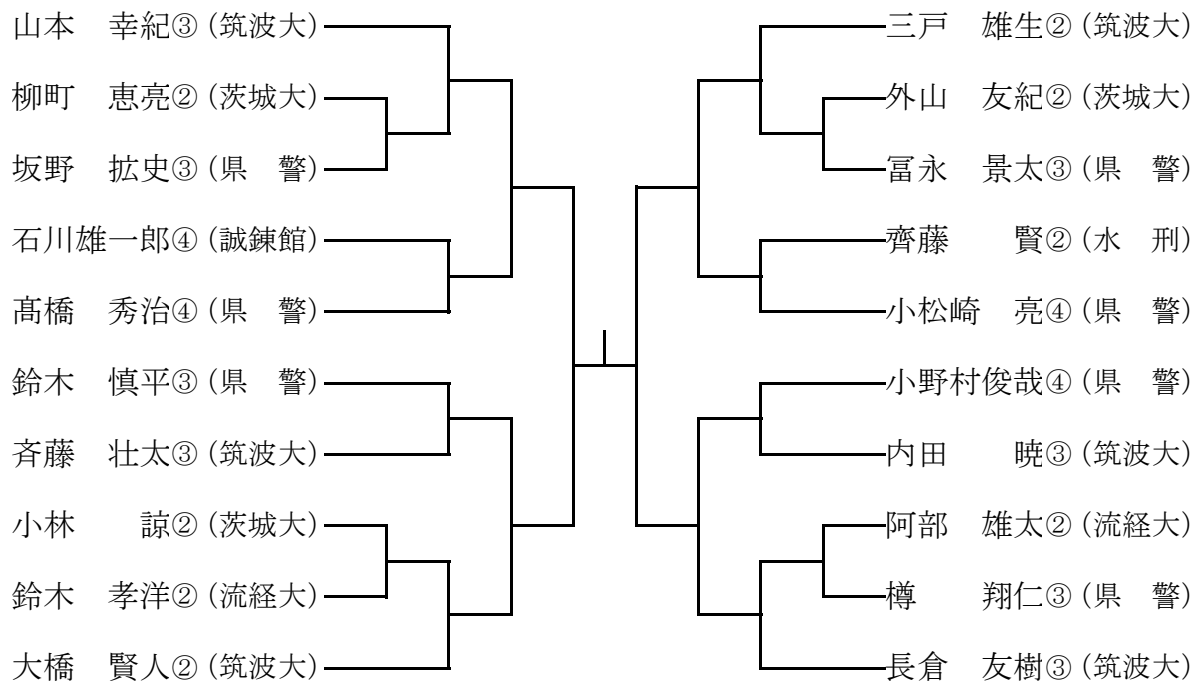

平成26年度 県民総合体育大会兼第69回国民体育大会

茨城県選手選考会(柔道競技)組合せ

平成26年5月3日(土)
茨城県武道館

第1試合場(奥側)

男子重量級 (90kgを越える者)

男子中量級 (73kgを超え～90kg以下の者)

○は段位を表示しています。

第2試合場 (入口側)

男子軽中量級 (60kgを超え～73kg以下の者)

男子軽量級 (60kg以下の者)

女子軽量級 (52kg以下の者)

女子中量級 (52kgを超え～70kg以下の者)

女子重量級 (70kgを超える者)

○は段位を表示しています。